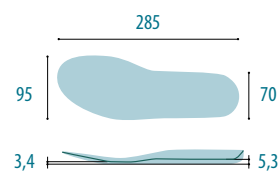

termoformati thermoformed insock

ECO-dry[®], AEROSOLE

R 133 size 24 27 30 33 36 38 40 **42** 44 46

ECO-dry®

R 233 size 36 38 40 **42** 44 46 48

ECO-dry® e MEMORYLite®

R 263 size 1 **2** 3 4

ECO-dry®

R 273 size 1 **2** 3 4

ECO-dry®

R 313 size 1 **2** 3

ECO-dry® e PELLE

R 393 size 1 **2** 3 4

ECO-dry®

R 593 size 4 6 **8** 10 12 14

Policell®

R 653 size 4 6 **8** 10 12 14

ECO-dry® e MEMORYLite®

R 833 size 4 6 **8** 10 12 14

AEROSOLE e TESSUTO

R833 size 4 6 **8** 10 12 14

ECO-dry® e MEMORYLite®