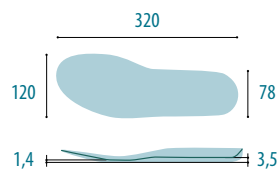

termoformati thermoformed insock

ECO-dry[®], AEROSOLE

R 133 size 24 27 30 33 36 38 40 **42** 44 46

ECO-dry®

R 233 size 36 38 40 **42** 44 46 48

ECO-dry® e MEMORYLite®

R 263 size 1 **2** 3 4

ECO-dry®

R 273 size 1 **2** 3 4

ECO-dry®

R 313 size 1 **2** 3

ECO-dry® e PELLE

R 393 size 1 **2** 3 4

ECO-dry®

R 593 size 4 6 **8** 10 12 14

Policell®

R 653 size 4 6 **8** 10 12 14

ECO-dry® e MEMORYLite®

R 833 size 4 6 **8** 10 12 14

AEROSOLE e TESSUTO

R833 size 4 6 **8** 10 12 14

ECO-dry® e MEMORYLite®