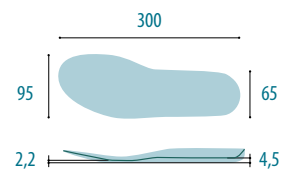

termoformati thermoformed insock

ECO-dry[®], AEROSOLE

R 133 size 24 27 30 33 36 38 40 **42** 44 46

ECO-dry®

R 233 size 36 38 40 **42** 44 46 48

ECO-dry® e MEMORYLite®

R 263 size 1 **2** 3 4

ECO-dry®

R 273 size 1 **2** 3 4

ECO-dry®

R 313 size 1 **2** 3

ECO-dry® e PELLE

R 393 size 1 **2** 3 4

ECO-dry®

R 593 size 4 6 **8** 10 12 14

Policell®

R 653 size 4 6 **8** 10 12 14

ECO-dry® e MEMORYLite®

R 833 size 4 6 **8** 10 12 14

AEROSOLE e TESSUTO

R833 size 4 6 **8** 10 12 14

ECO-dry® e MEMORYLite®