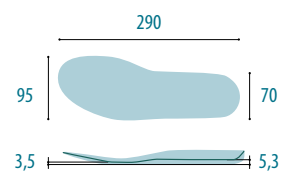

termoformati thermoformed insock

ECO-dry[®], AEROSOLE

R 133 size 24 27 30 33 36 38 40 **42** 44 46

ECO-dry®

R 233 size 36 38 40 **42** 44 46 48

ECO-dry® e MEMORYLite®

R 263 size 1 **2** 3 4

ECO-dry®

R 273 size 1 **2** 3 4

ECO-dry®

R 313 size 1 **2** 3

ECO-dry® e PELLE

R 393 size 1 **2** 3 4

ECO-dry®

R 593 size 4 6 **8** 10 12 14

Policell®