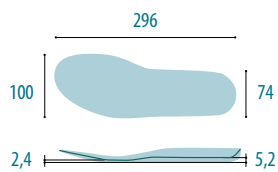

termoformati thermoformed insock

ECO-dry[®], AEROSOLE

R 133 size 24 27 30 33 36 38 40 **42** 44 46

ECO-dry®

R 233 size 36 38 40 **42** 44 46 48

ECO-dry® e MEMORYLite®

R 263 size 1 **2** 3 4

ECO-dry®

R 273 size 1 **2** 3 4

ECO-dry®

R 313 size 1 **2** 3

ECO-dry® e PELLE

R 393 size 1 **2** 3 4

ECO-dry®

R 593 size 4 6 **8** 10 12 14

Policell®