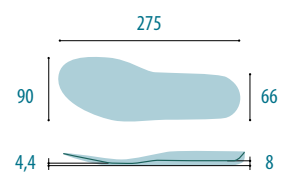

termoformati thermoformed insock

ECO-dry[®], AEROSOLE

R 133 size 24 27 30 33 36 38 40 **42** 44 46

ECO-dry®

R 233 size 36 38 40 **42** 44 46 48

ECO-dry® e MEMORYLite®

R 263 size 1 **2** 3 4

ECO-dry®

R 273 size 1 **2** 3 4

ECO-dry®

R 313 size 1 **2** 3

ECO-dry® e PELLE

R 393 size 1 **2** 3 4

ECO-dry®

R 593 size 4 6 **8** 10 12 14

Policell®

R 653 size 4 6 **8** 10 12 14

ECO-dry® e MEMORYLite®

R 833 size 4 6 **8** 10 12 14

AEROSOLE e TESSUTO

R833 size 4 6 **8** 10 12 14

ECO-dry® e MEMORYLite®