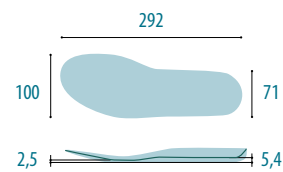

termoformati thermoformed insock

ECO-dry[®], AEROSOLE

R 133 size 24 27 30 33 36 38 40 **42** 44 46

ECO-dry®

R 233 size 36 38 40 **42** 44 46 48

ECO-dry® e MEMORYLite®

R 263 size 1 **2** 3 4

ECO-dry®

R 273 size 1 **2** 3 4

ECO-dry®

R 313 size 1 **2** 3

ECO-dry® e PELLE

R 393 size 1 **2** 3 4

ECO-dry®

R 593 size 4 6 **8** 10 12 14

Policell®

R 653 size 4 6 **8** 10 12 14

ECO-dry® e MEMORYLite®

R 833 size 4 6 **8** 10 12 14

AEROSOLE e TESSUTO

R833 size 4 6 **8** 10 12 14

ECO-dry® e MEMORYLite®