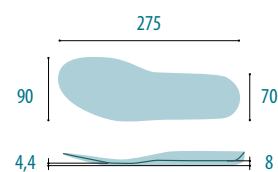

termoformati thermoformed insock

ECO-dry[®], AEROSOLE

R 133 size 24 27 30 33 36 38 40 **42** 44 46

ECO-dry®

R 233 size 36 38 40 **42** 44 46 48

ECO-dry® e MEMORYLite®

R 263 size 1 **2** 3 4

ECO-dry®

R 273 size 1 **2** 3 4

ECO-dry®

R 313 size 1 **2** 3

ECO-dry® e PELLE

R 393 size 1 **2** 3 4

ECO-dry®

R 593 size 4 6 **8** 10 12 14

Policell®

R 653 size 4 6 **8** 10 12 14

ECO-dry® e MEMORYLite®

R 833 size 4 6 **8** 10 12 14

AEROSOLE e TESSUTO

R833 size 4 6 **8** 10 12 14

ECO-dry® e MEMORYLite®