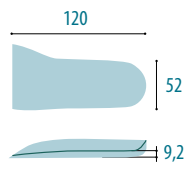

tallonette donna heelcup woman

Tallonette in P.U. da donna
Lady's heelcups in P.U.

HW 01

size 35/37 38/39 40/41

HW 03

size 36 38 41

HW 10

size 33 34 35 36 37 38 39 41

HW 11

size 1

HW 12

size 1

HW 13

size 1 2

HW 14

size 1 2

HW 17

size 1

HW 19

size 1 2

HW 20

size 36 38 41

HW 23

size 36 **38** 41

HW 29

size 35/36 **37/38** 39/41

HW 36

size **0** 1 2

HW 43

size 1 **2** 3

HW 50

size 1 **2** 3