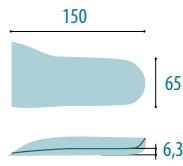

tallonette donna heelcup woman

Tallonette in P.U. da donna
Lady's heelcups in P.U.

HW 01

size 35/37 38/39 40/41

HW 03

size 36 38 41

HW 10

size 33 34 35 36 37 38 39 41

HW 11

size 1

HW 12

size 1

HW 13

size 1 2

HW 14

size 1 2

HW 17

size 1

HW 19

size 1 2

HW 20

size 36 38 41

HW 23

size 36 **38** 41