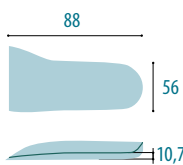

tallonette donna heelcup woman

Tallonette in P.U. da donna
Lady's heelcups in P.U.

HW 01

size 35/37 38/39 40/41

HW 03

size 36 38 41

HW 10

size 33 34 35 36 37 38 39 41

HW 11

size 1

HW 12

size 1

HW 13

size 1 2

HW 14

size 1 2

HW 17

size 1

HW 19

size 1 2

HW 20

size 36 38 41

HW 23

size 36 **38** 41

HW 29

size 35/36 **37/38** 39/41

HW 36

size **0** 1 2

HW 43

size 1 **2** 3

HW 50

size 1 **2** 3