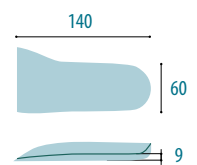

tallonette donna heelcup woman

Tallonette in P.U. da donna
Lady's heelcups in P.U.

HW 01

size 35/37 38/39 40/41

HW 03

size 36 38 41

HW 10

size 33 34 35 36 37 38 39 41

HW 11

size 1

HW 12

size 1

HW 13

size 1 2

HW 14

size 1 2

HW 17

size 1

HW 19

size 1 2

HW 20

size 36 38 41

HW 23

size 36 **38** 41

HW 29

size 35/36 **37/38** 39/41

HW 36

size **0** 1 2

HW 43

size 1 **2** 3

HW 50

size 1 **2** 3