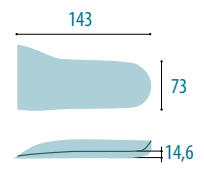

tallonette donna heelcup woman

Tallonette in P.U. da donna
Lady's heelcups in P.U.

HW 01

size 35/37 38/39 40/41

HW 03

size 36 38 41

HW 10

size 33 34 35 36 37 38 39 41

HW 11

size 1

HW 12

size 1

HW 13

size 1 2

HW 14

size 1 2

HW 17

size 1

HW 19

size 1 2

HW 20

size 36 38 41

HW 23

size 36 **38** 41

HW 29

size 35/36 **37/38** 39/41

HW 36

size **0** 1 2

HW 43

size 1 **2** 3

HW 50

size 1 **2** 3