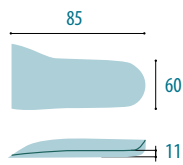

tallonette donna heelcup woman

Tallonette in P.U. da donna
Lady's heelcups in P.U.

HW 01

size 35/37 38/39 40/41

HW 03

size 36 38 41

HW 10

size 33 34 35 36 37 38 39 41

HW 11

size 1

HW 12

size 1

HW 13

size 1 2

HW 14

size 1 2

HW 17

size 1

HW 19

size 1 2

HW 20

size 36 38 41

HW 23

size 36 **38** 41

HW 29

size 35/36 **37/38** 39/41

HW 36

size **0** 1 2

HW 43

size 1 **2** 3

HW 50

size 1 **2** 3