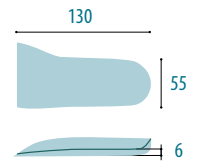

tallonette donna heelcup woman

Tallonette in P.U. da donna
Lady's heelcups in P.U.

HW 01

size 35/37 38/39 40/41

HW 03

size 36 38 41

HW 10

size 33 34 35 36 37 38 39 41

HW 11

size 1

HW 12

size 1

HW 13

size 1 2

HW 14

size 1 2

HW 17

size 1

HW 19

size 1 2

HW 20

size 36 38 41

HW 23

size 36 **38** 41