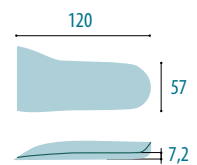

tallonette donna heelcup woman

Tallonette in P.U. da donna
Lady's heelcups in P.U.

HW 01

size 35/37 38/39 40/41

HW 03

size 36 38 41

HW 10

size 33 34 35 36 37 38 39 41

HW 11

size 1

HW 12

size 1

HW 13

size 1 2

HW 14

size 1 2

HW 17

size 1

HW 19

size 1 2

HW 20

size 36 38 41

HW 23

size 36 **38** 41

HW 29

size 35/36 **37/38** 39/41

HW 36

size **0** 1 2

HW 43

size 1 **2** 3

HW 50

size 1 **2** 3