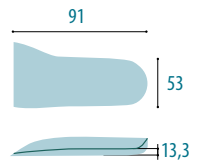

tallonette donna heelcup woman

Tallonette in P.U. da donna
Lady's heelcups in P.U.

HW 01

size 35/37 38/39 40/41

HW 03

size 36 38 41

HW 10

size 33 34 35 36 37 38 39 41

HW 11

size 1

HW 12

size 1

HW 13

size 1 2

HW 14

size 1 2

HW 17

size 1

HW 19

size 1 2

HW 20

size 36 38 41

HW 23

size 36 **38** 41

HW 29

size 35/36 **37/38** 39/41

HW 36

size **0** 1 2

HW 43

size 1 **2** 3

HW 50

size 1 **2** 3