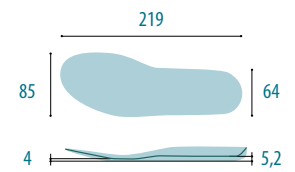

sottopiedi bambino footbeds children

Da ritranciare per sandalo e ciabatta
Children's footbeds for sandal and slipper to be cut

C002-24 size 20 22 24 26 28 30 32 34 36 38 40

C002-32 size 20 22 24 26 28 30 32 34 36 38 40

C012-24 size 20 22 24 26 28 30 32 34 36 38 40

C012-32 size 20 22 24 26 28 30 32 34 36 38 40

C022

size 21 **24** 27

C052

size 30 **32** 34 36 38

C055

size **1**