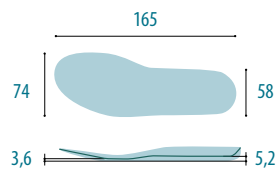

sottopiedi bambino footbeds children

Da ritranciare per sandalo e ciabatta
Children's footbeds for sandal and slipper to be cut

C002-24 size 20 22 24 26 28 30 32 34 36 38 40

C002-32 size 20 22 24 26 28 30 32 34 36 38 40

C012-24 size 20 22 24 26 28 30 32 34 36 38 40

C012-32 size 20 22 24 26 28 30 32 34 36 38 40

C022

size 21 **24** 27

C052

size 30 **32** 34 36 38

C055

size **1**