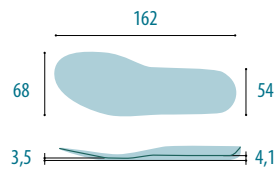

sottopiedi bambino footbeds children

Da ritranciare per sandalo e ciabatta
Children's footbeds for sandal and slipper to be cut

C002-24 size 20 22 24 26 28 30 32 34 36 38 40

C002-32 size 20 22 24 26 28 30 32 34 36 38 40

C012-24 size 20 22 24 26 28 30 32 34 36 38 40

C012-32 size 20 22 24 26 28 30 32 34 36 38 40

C022

size 21 **24** 27

C052

size 30 **32** 34 36 38

C055

size **1**