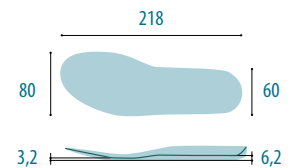

sottopiedi bambino footbeds children

Da ritranciare per sandalo e ciabatta
Children's footbeds for sandal and slipper to be cut

C002-24 size 20 22 24 26 28 30 32 34 36 38 40

C002-32 size 20 22 24 26 28 30 32 34 36 38 40

C012-24 size 20 22 24 26 28 30 32 34 36 38 40

C012-32 size 20 22 24 26 28 30 32 34 36 38 40

C022

size 21 **24** 27

C052

size 30 **32** 34 36 38

C055

size **1**