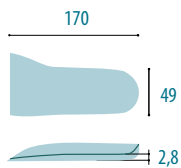

sottopiedi bambino footbeds children

Da ritranciare per sandalo e ciabatta
Children's footbeds for sandal and slipper to be cut

C002-24 size 20 22 24 26 28 30 32 34 36 38 40

C002-32 size 20 22 24 26 28 30 32 34 36 38 40

C012-24 size 20 22 24 26 28 30 32 34 36 38 40

C012-32 size 20 22 24 26 28 30 32 34 36 38 40

C022

size 21 **24** 27

C052

size 30 **32** 34 36 38

C055

size **1**