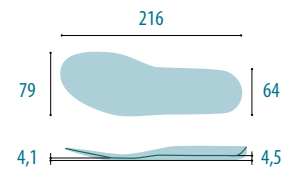

sottopiedi bambino footbeds children

Da ritranciare per sandalo e ciabatta
Children's footbeds for sandal and slipper to be cut

C002-24 size 20 22 24 26 28 30 32 34 36 38 40

C002-32 size 20 22 24 26 28 30 32 34 36 38 40

C012-24 size 20 22 24 26 28 30 32 34 36 38 40

C012-32 size 20 22 24 26 28 30 32 34 36 38 40

C022

size 21 **24** 27

C052

size 30 **32** 34 36 38

C055

size **1**