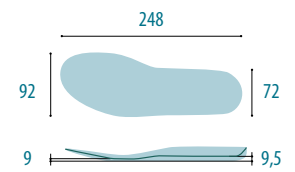

cork comfort

Plantari in sughero e lattice naturale
Natural cork/latex footbed

DELTA

size 34 35 36 37 **38** 39 40 41 42

DELTA

size 34 35 36 **37** 38 39 40 41 42

FORATO

FLI8

size **1**

G1114

size 35 36 **37** 38 39 40 41

GO213

size 36 37 **38** 39 40 41 42 43 44 45

GO213

size 36 37 **38** 39 40 41 42 43 44 45

con PELLE

GOST

size **1**