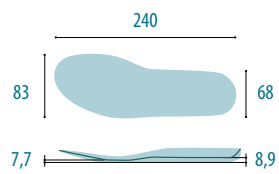

cork comfort

Plantari in sughero e lattice naturale
Natural cork/latex footbed

DELTA

size 34 35 36 37 **38** 39 40 41 42

DELTA

size 34 35 36 **37** 38 39 40 41 42

FORATO

FLI8

size **1**

G1114

size 35 36 **37** 38 39 40 41

GO213

size 36 37 **38** 39 40 41 42 43 44 45

GO213

size 36 37 **38** 39 40 41 42 43 44 45

con PELLE

GOST

size **1**