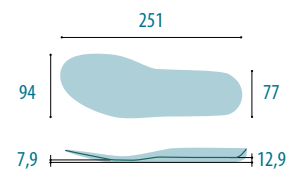

cork comfort

Plantari in sughero e lattice naturale
Natural cork/latex footbed

DELTA

size 34 35 36 37 **38** 39 40 41 42

DELTA

size 34 35 36 **37** 38 39 40 41 42

FORATO

FLI8

size **1**

G1114

size 35 36 **37** 38 39 40 41

GO213

size 36 37 **38** 39 40 41 42 43 44 45

GO213

size 36 37 **38** 39 40 41 42 43 44 45

con PELLE

GOST

size **1**