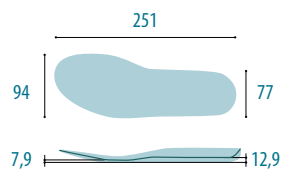

cork comfort

Plantari in sughero e lattice naturale
Natural cork/latex footbed

DELTA

size 34 35 36 37 **38** 39 40 41 42

DELTA

size 34 35 36 **37** 38 39 40 41 42

FORATO

FLI8

size **1**

G1114

size 35 36 **37** 38 39 40 41

GO213

size 36 37 **38** 39 40 41 42 43 44 45

GO213

size 36 37 **38** 39 40 41 42 43 44 45

con PELLE

GOST

size **1**