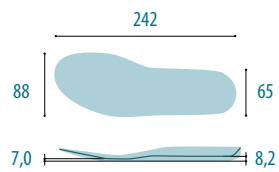

cork comfort

Plantari in sughero e lattice naturale
Natural cork/latex footbed

DELTA

size 34 35 36 37 **38** 39 40 41 42

DELTA

size 34 35 36 **37** 38 39 40 41 42

FORATO

FLI8

size **1**

G1114

size 35 36 **37** 38 39 40 41

GO213

size 36 37 **38** 39 40 41 42 43 44 45

GO213

size 36 37 **38** 39 40 41 42 43 44 45

con PELLE

GOST

size **1**