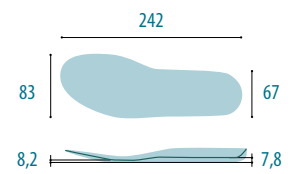

cork comfort

Plantari in sughero e lattice naturale
Natural cork/latex footbed

DELTA

size 34 35 36 37 **38** 39 40 41 42

DELTA

size 34 35 36 **37** 38 39 40 41 42

FORATO

FLI8

size **1**

G1114

size 35 36 **37** 38 39 40 41

GO213

size 36 37 **38** 39 40 41 42 43 44 45

GO213

size 36 37 **38** 39 40 41 42 43 44 45

con PELLE

GOST

size **1**