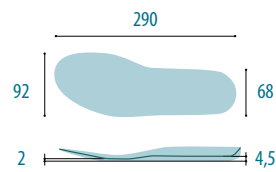

# termoformati thermoformed insock

E.V.A - Feltro - P.E.

*E.V.A. - Felt - P.E.*

**RE 19**size **1**

FELTRO

**RE 29**

size 20 22 24 26 28 30 32

P.E. e SUGHERO - bambino

**RE 29**size 33 35 36 37 38 40 **42**

E.V.A. e PELLE

**RE 29**

size 43 44 45 46 48

FELTRO e TNT

**RE 29**size 18 21 24 26 29 31 33  
36 38 40 42 44 46 48

P.E.

**RE 39**size 42 **46**

P.E.

**RE 49**size 36 **38** 40 42 44 46

FELTRO e ALLUMINIO

**RE 49**size 36 **38** 40 42

FELTRO

**RE 79**size 36 **38** 40 42

E.V.A. e SUGHERO

**RE 79**size 36 **38** 40 42