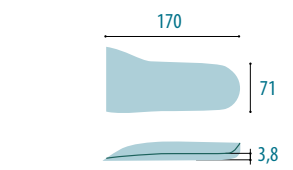

# termoformati thermoformed insock

E.V.A - Feltro - P.E.

*E.V.A. - Felt - P.E.*

**RE 19**size **1**

FELTRO

**RE 29**

size 20 22 24 26 28 30 32

P.E. e SUGHERO - bambino

**RE 29**size 33 35 36 37 38 40 **42**

E.V.A. e PELLE

**RE 29**

size 43 44 45 46 48

FELTRO e TNT

**RE 29**size 18 21 24 26 29 31 33  
36 38 40 42 44 46 48

P.E.

**RE 39**size 42 **46**

P.E.

**RE 49**size 36 **38** 40 42 44 46

FELTRO e ALLUMINIO

**RE 49**size 36 **38** 40 42

FELTRO

**RE 79**size 36 **38** 40 42

E.V.A. e SUGHERO

**RE 79**size 36 **38** 40 42

size 1 2 3 4 5

E.V.A. e TESSUTO

**R 139**

size 1 2 3

SUGHERO

**R 149**

size 1

E.V.A.