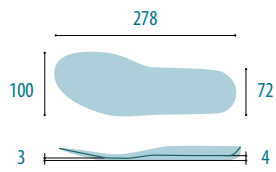

# termoformati thermoformed insock

E.V.A - Feltro - P.E.

*E.V.A. - Felt - P.E.*

**RE 19**size **1**

FELTRO

**RE 29**

size 20 22 24 26 28 30 32

P.E. e SUGHERO - bambino

**RE 29**size 33 35 36 37 38 40 **42**

E.V.A. e PELLE

**RE 29**

size 43 44 45 46 48

FELTRO e TNT

**RE 29**size 18 21 24 26 29 31 33  
36 38 40 42 44 46 48

P.E.

**RE 39**size 42 **46**

P.E.

**RE 49**size 36 **38** 40 42 44 46

FELTRO e ALLUMINIO

**RE 49**size 36 **38** 40 42

FELTRO

**RE 79**size 36 **38** 40 42

E.V.A. e SUGHERO

**RE 79**size 36 **38** 40 42

size 1 2 3 4 5

E.V.A. e TESSUTO

**R 139**

size 1 2 3

SUGHERO

**R 149**

size 1

E.V.A.