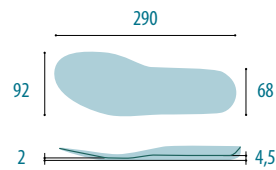

# termoformati thermoformed insock

E.V.A - Feltro - P.E.

*E.V.A. - Felt - P.E.*

**RE 19**size **1**

FELTRO

**RE 29**

size 20 22 24 26 28 30 32

P.E. e SUGHERO - bambino

**RE 29**size 33 35 36 37 38 40 **42**

E.V.A. e PELLE

**RE 29**

size 43 44 45 46 48

FELTRO e TNT

**RE 29**size 18 21 24 26 29 31 33  
36 38 40 42 44 46 48

P.E.

**RE 39**size 42 **46**

P.E.

**RE 49**size 36 **38** 40 42 44 46

FELTRO e ALLUMINIO

**RE 49**size 36 **38** 40 42

FELTRO

**RE 79**size 36 **38** 40 42

E.V.A. e SUGHERO

**RE 79**size 36 **38** 40 42

size 1 2 3 4 5

E.V.A. e TESSUTO

**R 139**

size 1 2 3

SUGHERO

**R 149**

size 1

E.V.A.