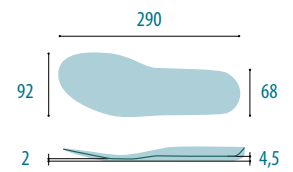

# termoformati thermoformed insock

E.V.A - Feltro - P.E.

*E.V.A. - Felt - P.E.*

**RE 19**size **1**

FELTRO

**RE 29**

size 20 22 24 26 28 30 32

P.E. e SUGHERO - bambino

**RE 29**size 33 35 36 37 38 40 **42**

E.V.A. e PELLE

**RE 29**

size 43 44 45 46 48

FELTRO e TNT

**RE 29**size 18 21 24 26 29 31 33  
36 38 40 42 44 46 48

P.E.

**RE 39**size 42 **46**

P.E.

**RE 49**size 36 **38** 40 42 44 46

FELTRO e ALLUMINIO

**RE 49**size 36 **38** 40 42

FELTRO

**RE 79**size 36 **38** 40 42

E.V.A. e SUGHERO

**RE 79**size 36 **38** 40 42

size 1 2 3 4 5

E.V.A. e TESSUTO

**R 139**

size 1 2 3

SUGHERO

**R 149**

size 1

E.V.A.