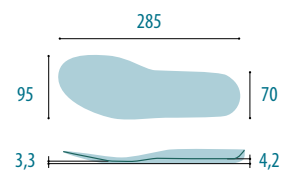

# termoformati thermoformed insock

E.V.A - Feltro - P.E.

*E.V.A. - Felt - P.E.*

**RE 19**size **1**

FELTRO

**RE 29**

size 20 22 24 26 28 30 32

P.E. e SUGHERO - bambino

**RE 29**size 33 35 36 37 38 40 **42**

E.V.A. e PELLE

**RE 29**

size 43 44 45 46 48

FELTRO e TNT

**RE 29**size 18 21 24 26 29 31 33  
36 38 40 42 44 46 48

P.E.

**RE 39**size 42 **46**

P.E.

**RE 49**size 36 **38** 40 42 44 46

FELTRO e ALLUMINIO

**RE 49**size 36 **38** 40 42

FELTRO

**RE 79**size 36 **38** 40 42

E.V.A. e SUGHERO

**RE 79**size 36 **38** 40 42

size 1 2 3 4 5

E.V.A. e TESSUTO

**R 139**

size 1 2 3

SUGHERO

**R 149**

size 1

E.V.A.