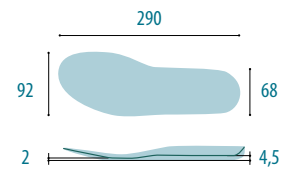

# termoformati thermoformed insock

E.V.A - Feltro - P.E.

*E.V.A. - Felt - P.E.*

**RE 19**size **1**

FELTRO

**RE 29**

size 20 22 24 26 28 30 32

P.E. e SUGHERO - bambino

**RE 29**size 33 35 36 37 38 40 **42**

E.V.A. e PELLE

**RE 29**

size 43 44 45 46 48

FELTRO e TNT

**RE 29**size 18 21 24 26 29 31 33  
36 38 40 42 44 46 48

P.E.

**RE 39**size 42 **46**

P.E.

**RE 49**size 36 **38** 40 42 44 46

FELTRO e ALLUMINIO

**RE 49**size 36 **38** 40 42

FELTRO

**RE 79**size 36 **38** 40 42

E.V.A. e SUGHERO

**RE 79**size 36 **38** 40 42