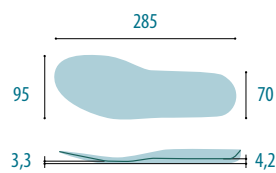

# termoformati thermoformed insock

E.V.A - Feltro - P.E.

*E.V.A. - Felt - P.E.*

**RE 19**size **1**

FELTRO

**RE 29**

size 20 22 24 26 28 30 32

P.E. e SUGHERO - bambino

**RE 29**size 33 35 36 37 38 40 **42**

E.V.A. e PELLE

**RE 29**

size 43 44 45 46 48

FELTRO e TNT

**RE 29**size 18 21 24 26 29 31 33  
36 38 40 42 44 46 48

P.E.

**RE 39**size 42 **46**

P.E.

**RE 49**size 36 **38** 40 42 44 46

FELTRO e ALLUMINIO

**RE 49**size 36 **38** 40 42

FELTRO

**RE 79**size 36 **38** 40 42

E.V.A. e SUGHERO

**RE 79**size 36 **38** 40 42

P.E. e TESSUTO

**RE 79**

size 36 38 40 42

E.V.A.

**RE 79**

size 36 38 40 42

E.V.A. e PELLE

**R 119**