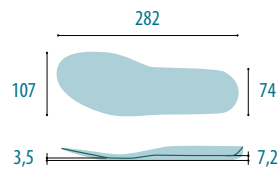

# sottopiedi uomo footbeds men

Da ritranciare per sandalo e ciabatta  
*Men's footbeds for sandal and slipper to be cut*

### BLU

size 1 2 3

### M005

size 40 42 44 46