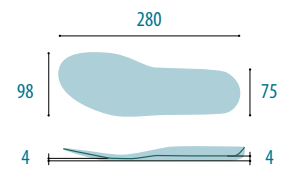

M005

size 40 42 44 46