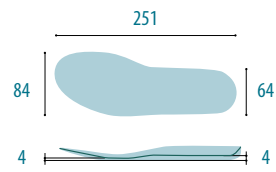

# sottopiedi donna footbeds woman

Da ritranciare per sandalo e ciabatta  
*Woman's footbeds for sandal and slipper to be cut*

**W010**

size 37 39 41

**W020**

size 1 2 3 4

**W030**

size 6 8 0 4 12

**W040**

size 1 2 3 4

**W050**

size 36 38 40 42

**W060**

size 36 38 40 42

**W070**

size 36 38 40 42

**W080**

size 4 6 9

**W090**

size 36 38 40 42

**W110**

size 1 2

**W130**size 4 6 **8** 0**W140**size 34 36 **38** 40 42**W160**size 1 **2** 3 4**W180**size 1 **2** 3**W190**size **8/9** 10/11**W210**size 1 **2** 3 4**W220**size 1 **2** 3 4**W230**size 1 **2****W240**size **2** 3 4**W280**size 1 **2** 3