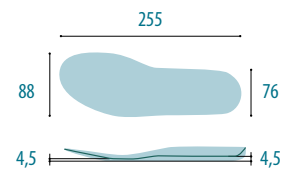

# sottopiedi donna footbeds woman

Da ritranciare per sandalo e ciabatta  
*Woman's footbeds for sandal and slipper to be cut*

**W010**

size 37 39 41

**W020**

size 1 2 3 4

**W030**

size 6 8 0 4 12

**W040**

size 1 2 3 4

**W050**

size 36 38 40 42

**W060**

size 36 38 40 42

**W070**

size 36 38 40 42

**W080**

size 4 6 9

**W090**

size 36 38 40 42

**W110**

size 1 2

**W130**size 4 6 **8** 0**W140**size 34 36 **38** 40 42**W160**size 1 **2** 3 4**W180**size 1 **2** 3**W190**size **8/9** 10/11**W210**size 1 **2** 3 4**W220**size 1 **2** 3 4**W230**size 1 **2****W240**size **2** 3 4**W280**size 1 **2** 3