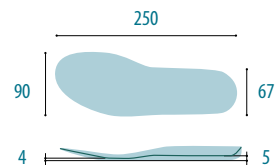

# sottopiedi donna footbeds woman

Da ritranciare per sandalo e ciabatta  
*Woman's footbeds for sandal and slipper to be cut*

**W010**

size 37 39 41

**W020**

size 1 2 3 4

**W030**

size 6 8 0 4 12

**W040**

size 1 2 3 4

**W050**

size 36 38 40 42

**W060**

size 36 38 40 42

**W070**

size 36 38 40 42

**W080**

size 4 6 9

**W090**

size 36 38 40 42

**W110**

size 1 2

**W130**size 4 6 **8** 0**W140**size 34 36 **38** 40 42**W160**size 1 **2** 3 4**W180**size 1 **2** 3**W190**size **8/9** 10/11**W210**size 1 **2** 3 4**W220**size 1 **2** 3 4**W230**size 1 **2****W240**size **2** 3 4**W280**size 1 **2** 3

### W290

size 35 **37** 38 39 40 41