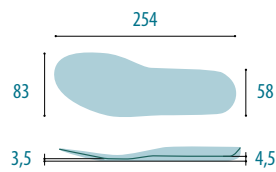

# sottopiedi donna footbeds woman

Da ritranciare per sandalo e ciabatta  
*Woman's footbeds for sandal and slipper to be cut*

**W010**

size 37 39 41

**W020**

size 1 2 3 4

**W030**

size 6 8 0 4 12

**W040**

size 1 2 3 4

**W050**

size 36 38 40 42

**W060**

size 36 38 40 42

**W070**

size 36 38 40 42

**W080**

size 4 6 9

**W090**

size 36 38 40 42

**W110**

size 1 2

**W130**size 4 6 **8** 0**W140**size 34 36 **38** 40 42**W160**size 1 **2** 3 4**W180**size 1 **2** 3**W190**size **8/9** 10/11**W210**size 1 **2** 3 4**W220**size 1 **2** 3 4**W230**size 1 **2****W240**size **2** 3 4**W280**size 1 **2** 3