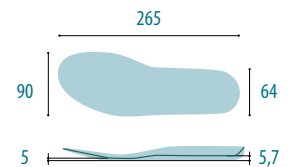

# sottopiedi donna footbeds woman

Da ritranciare per sandalo e ciabatta  
*Woman's footbeds for sandal and slipper to be cut*

**W010**

size 37 39 41

**W020**

size 1 2 3 4

**W030**

size 6 8 0 4 12

**W040**

size 1 2 3 4

**W050**

size 36 38 40 42

**W060**

size 36 38 40 42

**W070**

size 36 38 40 42

**W080**

size 4 6 9

**W090**

size 36 38 40 42

**W110**

size 1 2

**W130**size 4 6 **8** 0**W140**size 34 36 **38** 40 42**W160**size 1 **2** 3 4**W180**size 1 **2** 3**W190**size **8/9** 10/11**W210**size 1 **2** 3 4**W220**size 1 **2** 3 4**W230**size 1 **2****W240**size **2** 3 4**W280**size 1 **2** 3

### W290

size 35 **37** 38 39 40 41