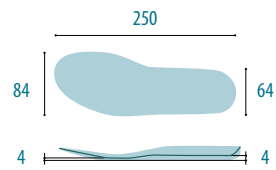

# sottopiedi donna footbeds woman

Da ritranciare per sandalo e ciabatta  
*Woman's footbeds for sandal and slipper to be cut*

**W010**

size 37 39 41

**W020**

size 1 2 3 4

**W030**

size 6 8 0 4 12

**W040**

size 1 2 3 4

**W050**

size 36 38 40 42

**W060**

size 36 38 40 42

**W070**

size 36 38 40 42

**W080**

size 4 6 9

**W090**

size 36 38 40 42

**W110**

size 1 2

**W130**size 4 6 **8** 0**W140**size 34 36 **38** 40 42**W160**size 1 **2** 3 4**W180**size 1 **2** 3**W190**size **8/9** 10/11**W210**size 1 **2** 3 4**W220**size 1 **2** 3 4**W230**size 1 **2****W240**size **2** 3 4**W280**size 1 **2** 3

### W400

size **37/38**