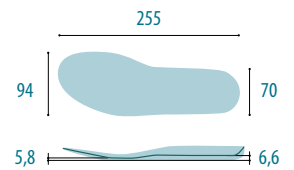

# sottopiedi donna footbeds woman

Da ritranciare per sandalo e ciabatta  
*Woman's footbeds for sandal and slipper to be cut*

**W010**

size 37 39 41

**W020**

size 1 2 3 4

**W030**

size 6 8 0 4 12

**W040**

size 1 2 3 4

**W050**

size 36 38 40 42

**W060**

size 36 38 40 42

**W070**

size 36 38 40 42

**W080**

size 4 6 9

**W090**

size 36 38 40 42

**W110**

size 1 2

**W130**size 4 6 **8** 0**W140**size 34 36 **38** 40 42**W160**size 1 **2** 3 4**W180**size 1 **2** 3**W190**size **8/9** 10/11**W210**size 1 **2** 3 4**W220**size 1 **2** 3 4**W230**size 1 **2****W240**size **2** 3 4**W280**size 1 **2** 3

### W290

size 35 **37** 38 39 40 41