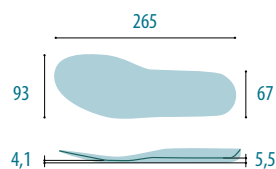

# sottopiedi donna footbeds woman

Da ritranciare per sandalo e ciabatta  
*Woman's footbeds for sandal and slipper to be cut*

**W010**

size 37 39 41

**W020**

size 1 2 3 4

**W030**

size 6 8 0 4 12

**W040**

size 1 2 3 4

**W050**

size 36 38 40 42

**W060**

size 36 38 40 42

**W070**

size 36 38 40 42

**W080**

size 4 6 9

**W090**

size 36 38 40 42

**W110**

size 1 2

**W130**size 4 6 **8** 0**W140**size 34 36 **38** 40 42**W160**size 1 **2** 3 4**W180**size 1 **2** 3**W190**size **8/9** 10/11**W210**size 1 **2** 3 4**W220**size 1 **2** 3 4**W230**size 1 **2****W240**size **2** 3 4**W280**size 1 **2** 3

### W290

size 35 **37** 38 39 40 41