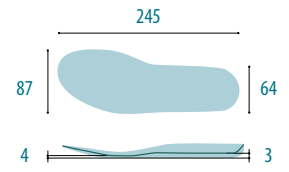

# sottopiedi donna footbeds woman

Da ritranciare per sandalo e ciabatta  
*Woman's footbeds for sandal and slipper to be cut*

**W010**

size 37 39 41

**W020**

size 1 2 3 4

**W030**

size 6 8 0 4 12

**W040**

size 1 2 3 4

**W050**

size 36 38 40 42

**W060**

size 36 38 40 42

**W070**

size 36 38 40 42

**W080**

size 4 6 9

**W090**

size 36 38 40 42

**W110**

size 1 2

**W130**size 4 6 **8** 0**W140**size 34 36 **38** 40 42**W160**size 1 **2** 3 4**W180**size 1 **2** 3**W190**size **8/9** 10/11**W210**size 1 **2** 3 4**W220**size 1 **2** 3 4**W230**size 1 **2****W240**size **2** 3 4**W280**size 1 **2** 3