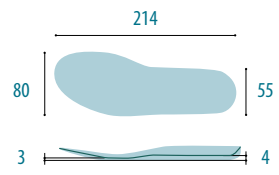

estraibili bambino removable children insock

Plantari estraibili in P.U. da bambino
P.U. removable insoles for children

C 032

size 20 **24** 26 29

C 032

size **32** 35 38 40

C 042

size **31** 33 35

C 062

size 19 22 **24** 26

C 062

size **31** 33 35

C 072

size 29 **31** 34

C 117

size **31** 33

6001

size 26 27/28 29/30 **31/32** 35