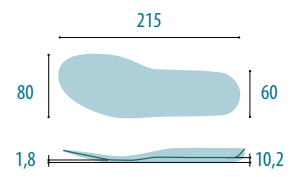

estraibili bambino removable children insock

Plantari estraibili in P.U. da bambino
P.U. removable insoles for children

C 032

size 20 **24** 26 29

C 032

size **32** 35 38 40

C 042

size **31** 33 35

C 062

size 19 22 **24** 26

C 062

size **31** 33 35

C 072

size 29 **31** 34

C 117

size **31** 33

6001

size 26 27/28 29/30 **31/32** 35