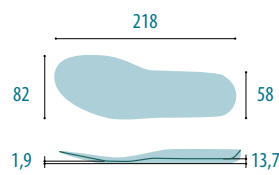

estraibili bambino removable children insock

Plantari estraibili in P.U. da bambino
P.U. removable insoles for children

C 032

size 20 **24** 26 29

C 032

size **32** 35 38 40

C 042

size **31** 33 35

C 062

size 19 22 **24** 26

C 062

size **31** 33 35

C 072

size 29 **31** 34

C 117

size **31** 33

6001

size 26 27/28 29/30 **31/32** 35