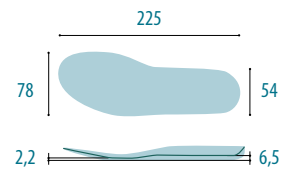

estraibili bambino removable children insock

Plantari estraibili in P.U. da bambino
P.U. removable insoles for children

C 032

size 20 **24** 26 29

C 032

size **32** 35 38 40

C 042

size **31** 33 35

C 062

size 19 22 **24** 26

C 062

size **31** 33 35

C 072

size 29 **31** 34

C 117

size **31** 33

6001

size 26 27/28 29/30 **31/32** 35