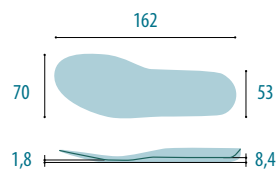

estraibili bambino removable children insock

Plantari estraibili in P.U. da bambino
P.U. removable insoles for children

C 032

size 20 **24** 26 29

C 032

size **32** 35 38 40

C 042

size **31** 33 35

C 062

size 19 22 **24** 26

C 062

size **31** 33 35

C 072

size 29 **31** 34

C 117

size **31** 33

6001

size 26 27/28 29/30 **31/32** 35