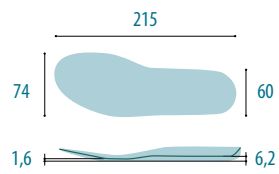

estraibili bambino removable children insock

Plantari estraibili in P.U. da bambino
P.U. removable insoles for children

C 032

size 20 **24** 26 29

C 032

size **32** 35 38 40

C 042

size **31** 33 35

C 062

size 19 22 **24** 26

C 062

size **31** 33 35

C 072

size 29 **31** 34

C 117

size **31** 33

6001

size 26 27/28 29/30 **31/32** 35