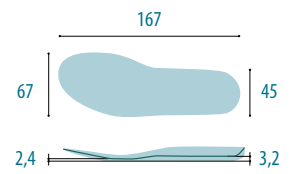

estraibili bambino removable children insock

Plantari estraibili in P.U. da bambino
P.U. removable insoles for children

C 032

size 20 **24** 26 29

C 032

size **32** 35 38 40

C 042

size **31** 33 35

C 062

size 19 22 **24** 26

C 062

size **31** 33 35

C 072

size 29 **31** 34

C 117

size **31** 33

6001

size 26 27/28 29/30 **31/32** 35